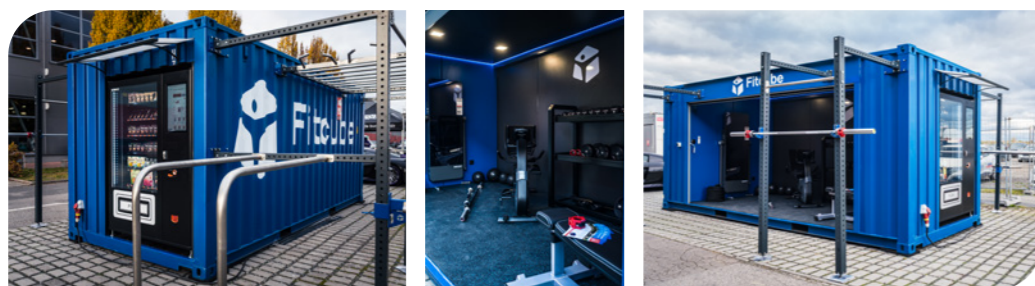

reálné využití Fitcube

Základní INFORMACE

Fitcube je konstrukční modul, který slouží jako platforma, na kterou si klient může nakonfigurovat **jednotlivé funkční nebo designové prvky**.

Díky tomu může mít Fitcube **jiný vzhled, výbavu a způsob využití**.

Rozměry Fitcube: