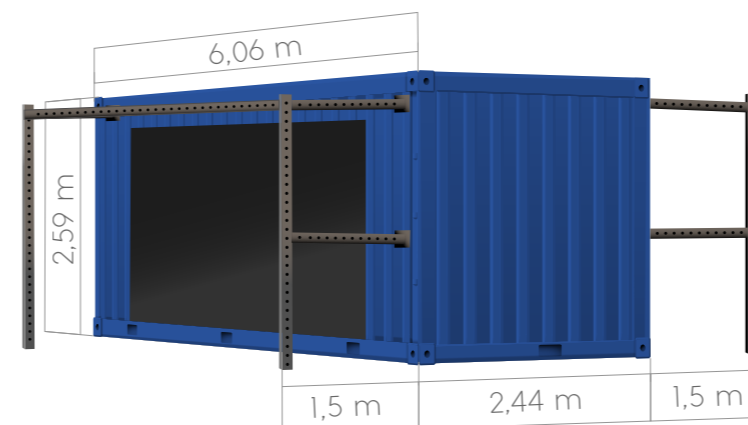

Díky tomu může mít Fitcube **jiný vzhled, výbavu a způsob využití**.

Rozměry Fitcube:

Fitcube nabízíme ve třech variantách:

Sezonní
manuální

Vchodové/roletové dveře, okno, povrchová úprava práškovým lakem, konstrukční doplňky z nerez, úložný box/kličky, sportovní vybavení více úrovní.