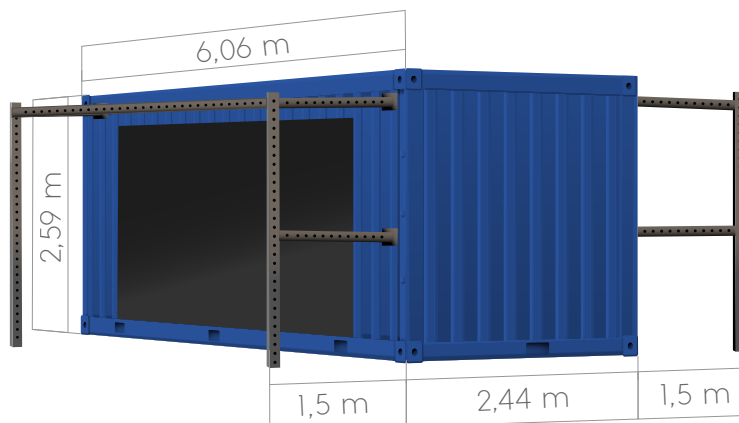

Venkovní vybavení:

- > workoutová konstrukce
- > TRX
- > gymnastické kruhy
- > boxovací pytel
- > olympijská osa a kotouče
- > polohovatelná lavice
- > tréninkové lano

Základní INFORMACE

Fitcube je konstrukční modul, který slouží jako platforma, na kterou si klient může nakonfigurovat **jednotlivé funkční nebo designové prvky**.

Díky tomu může mít Fitcube **jiný vzhled, výbavu a způsob využití**.

Rozměry Fitcube:

Fitcube nabízíme ve třech variantách:

Sezonní manuální

Vchodové/roletové dveře, okno, povrchová úprava práškovým lakem, konstrukční doplňky z nerez, úložný box/kličky, sportovní vybavení více úrovní.